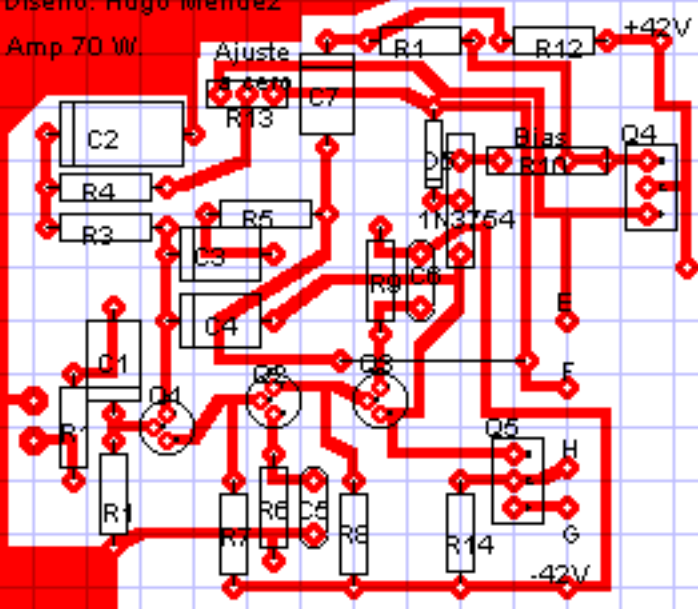

# AMPLIFICADOR TRANSISTORIZADO DE 70 WATIOS POR CANAL

2 UNIDADES PARA ESTÉREO(140W)

HM

Diseño: Hugo Méndez

Amp 70 W.

Diseño: Hugo Méndez

Amp 70 W.