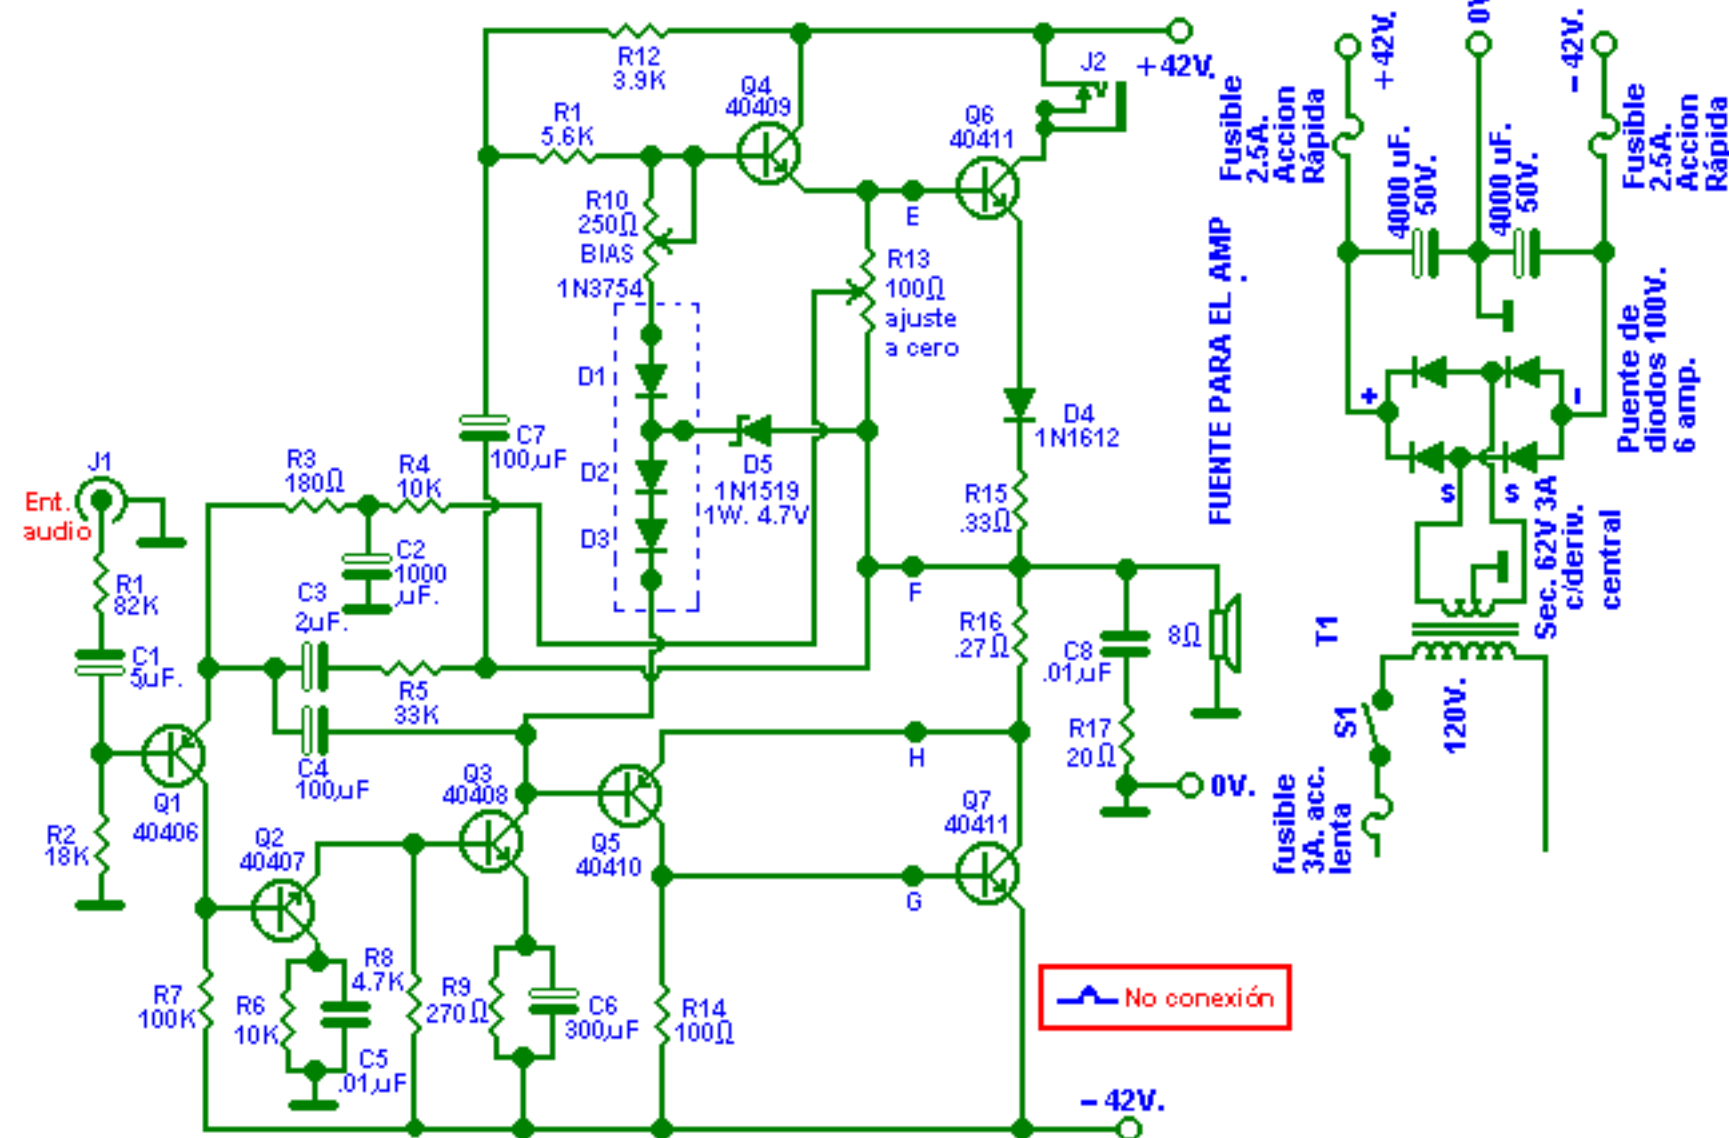

# AMPLIFICADOR TRANSISTORIZADO DE 70 WATIOS POR CANAL

2 UNIDADES PARA ESTÉREO(140W)

HM

Diseño: Hugo Méndez

Amp 70 W.

Diseño: Hugo Méndez

Amp 70 W.