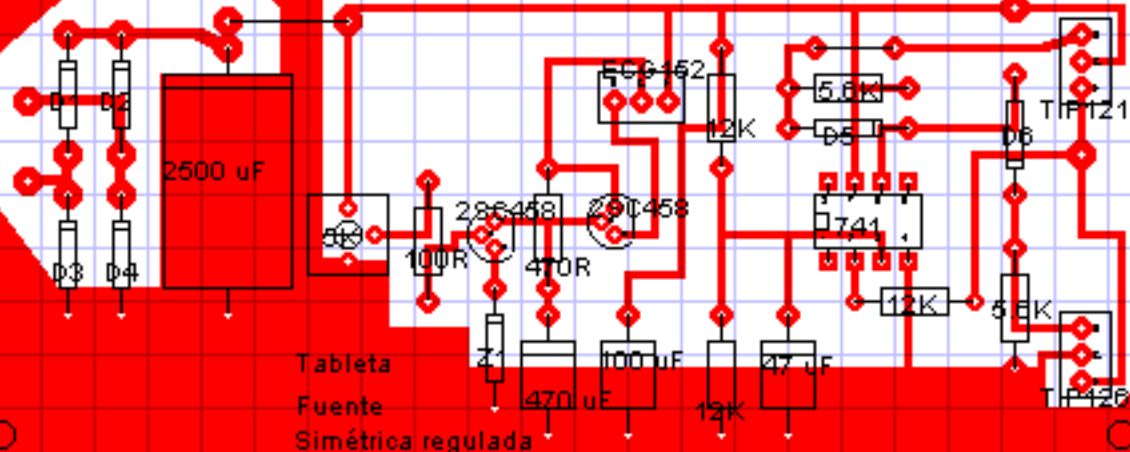

FUENTE REGULADA SIMETRICA

Diseño: Hugo Méndez.

Editó: Marco T. Méndez.

Diseño: Hugo Méndez

Tableta
Fuente
Simétrica regulada

Diseño: Hugo Méndez

Tableta
Fuente
Simétrica regulada