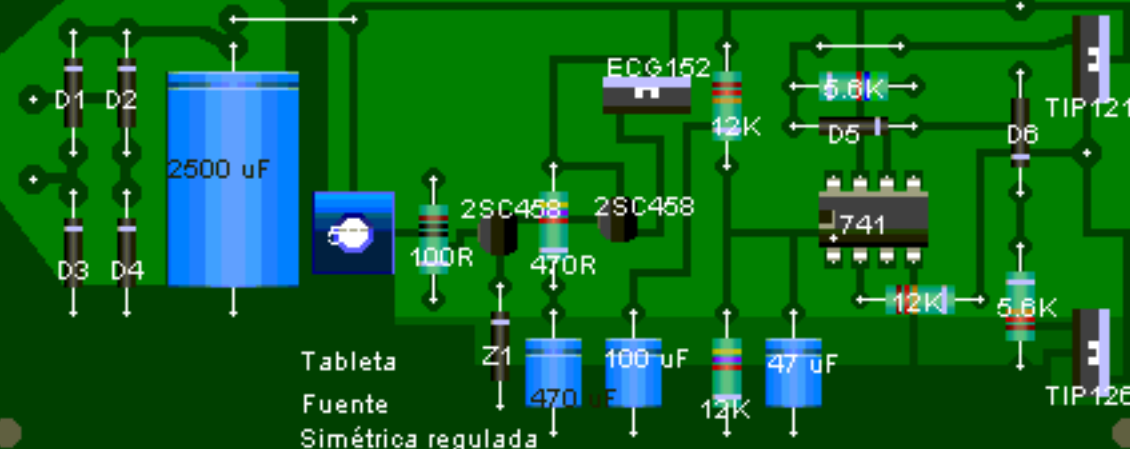

FUENTE REGULADA SIMETRICA

Diseño: Hugo Méndez.

Editó: Marco T. Méndez.

Diseño: Hugo Méndez

Tableta
Fuente
Simétrica regulada

Diseño: Hugo Méndez

Tableta
Fuente
Simétrica regulada