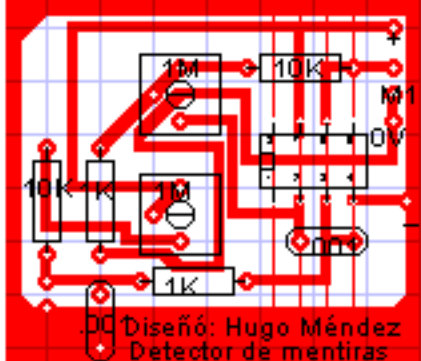

DETECTOR DE MENTIRAS

LÁMPARA DE MODULACIÓN PARA BC