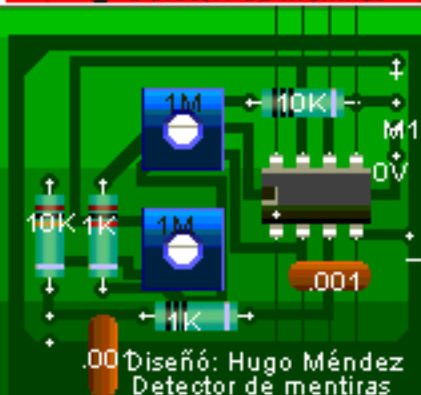

DETECTOR DE MENTIRAS

LÁMPARA DE MODULACIÓN PARA BC