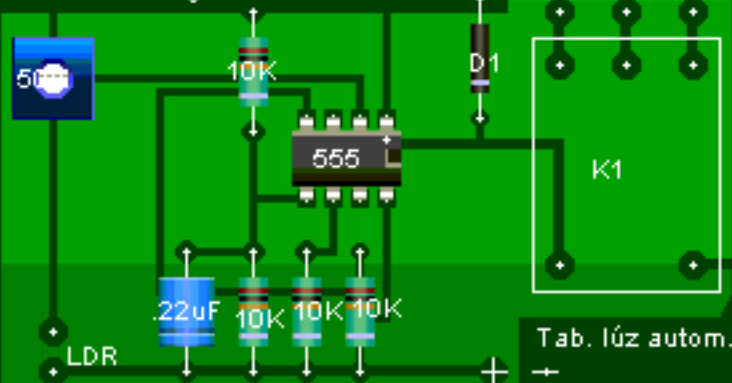

LUZ AUTOMÁTICA

Electronica2000

Diseño: Hugo Méndez

Tab. luz autom.

Diseño: Hugo Méndez

Tab. luz autom.

4 7 2003