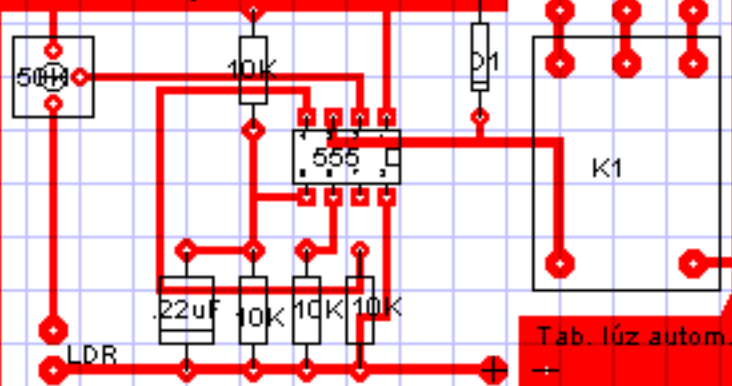

LUZ AUTOMÁTICA

Electronica2000

Diseño: Hugo Méndez

Tab. luz autom.

Diseño: Hugo Méndez

Tab. luz autom.

4 7 2003